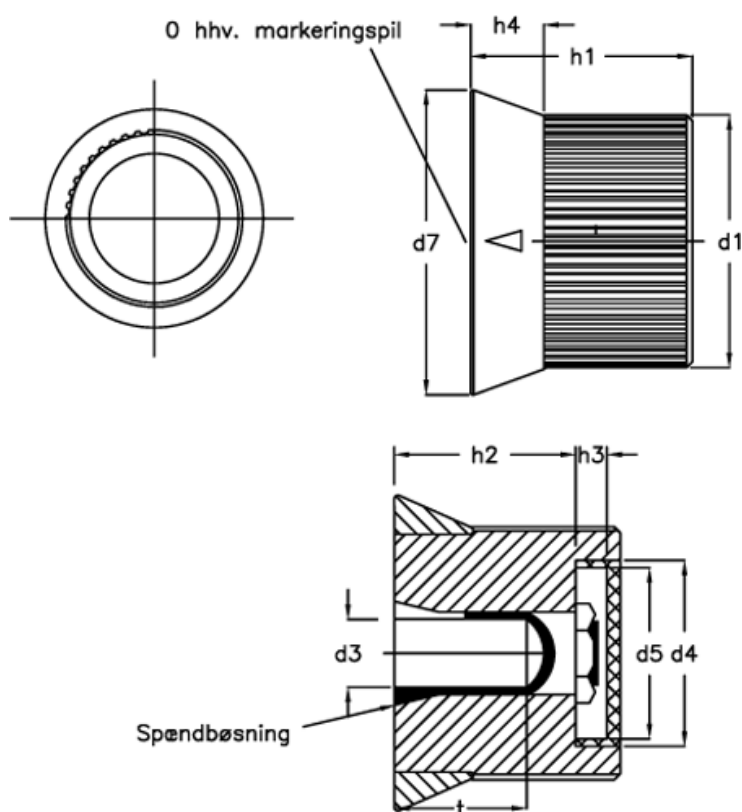

Article number: 20621174

Description: E+G Control knob
GN 726.2-34-Z8-A-2

Measures

d1 = 34	h4 = 10
d3 = Z8	t min = 17
d4 = 25	
d5 = 23	
d7 = 41.0	
h1 = 30	
h2 = 24	
h3 = 4.2	